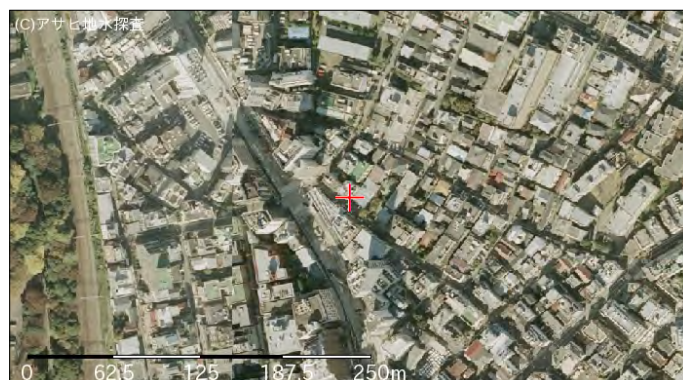

調査対象地（住所）：東京都渋谷区

(北緯：35度 40分 41.93秒 東経：139度 42分 21.88秒)

最新

2005 ~ 2007

1988 ~ 1990

1984 ~ 1986

1979 ~ 1983

1974 ~ 1978